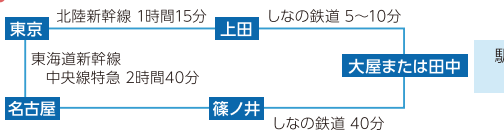

明神湖畔の結いの高欄道

梅野記念絵画館

Access 車をご利用の場合

- 東京方面から……
関越自動車道・藤岡JCT→上信越自動車道・東部湯ノ丸I.C.→
インターチェンジから車それぞれ約5～15分
- 名古屋方面から……
中央自動車道・岡谷JCT・長野自動車道・更埴I.C.→東部湯ノ丸I.C.→

Access 電車をご利用の場合

- ⑤ゆうふるtanaka：0268-63-3715
- 〒389-0516 長野県東御市田中278-18